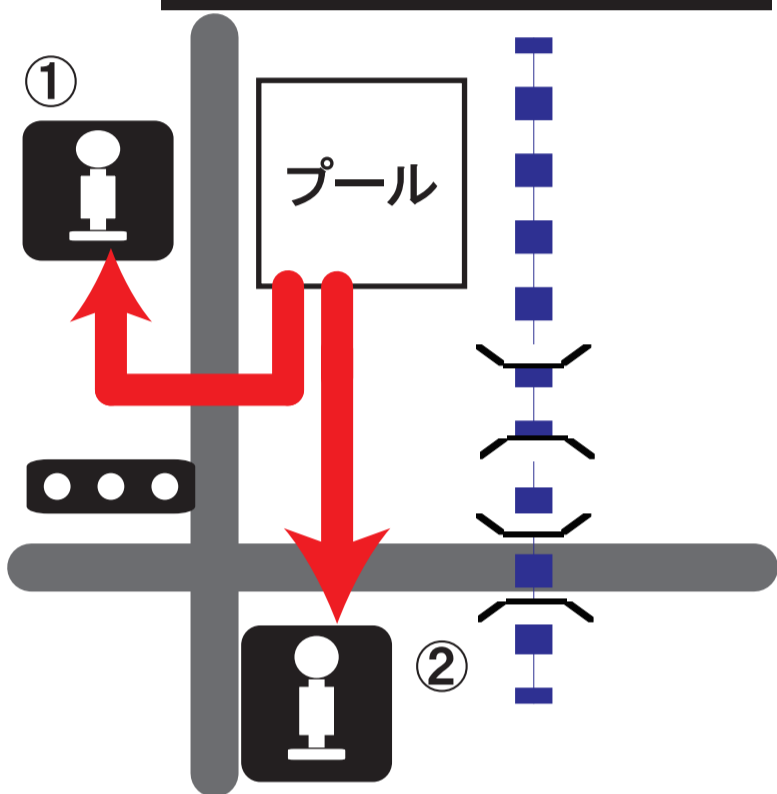

プールからのお帰り 亀岡駅前方面バス案内

亀岡駅前方面へバスでお帰りのみなさまは、バス停が2箇所ございます。

下図でそれぞれのバス停位置を、ご確認くださいご利用願います。

バス停概略図

バス停① 市民プール前 (34・59号系統)

➤ 亀岡駅前経由馬堀駅前行が停車します。

バス停② 運動公園ターミナル(40号・臨時系統)

➤ 亀岡駅前行が停車します。